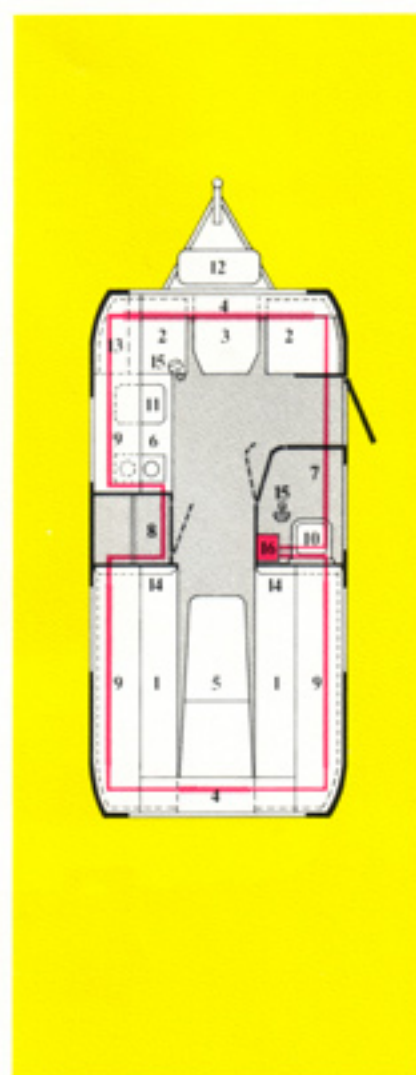

SMV 34 LSR

Utrustning

SMV 34 LSR

Elektronisk lastkännande broms
Stödhjul
Långe Jan centralvärme med termostatstyrd cirkulationspump
Kylskåp (60 l) komb gas/220 V inkl eluttag
Rostfri arbetsbänk inkl diskho och 2-lådigt gasolkök med tändsäkring
Gasolbehållare 11 kg (1 st)
Gasolkoffert för 2 x 11 kg
Ventilerande taklucka med dubbelt glas
Batteri med laddningskoppling
Omkopplare för belysning
Lysrörsarmaturer (5 st)
Ytterbelysning
Positionsljus
Sidomarkeringsljus
Stenskottsskydd (fram till)
Sängar (4 st)
Gardiner
Rullgardiner med reflexverkan
Låda för bestick
Utdragsbackar
Dubbelt glas i samtliga fönster
Vattenflaskor 1,5 l (2 st)
Vattenpumpar (2 st)
Tvättställe med avlopp
Kemisk klosett
Speglar (2 st)
Förvaringsfack för toalettartiklar
Pappershållare (2 st)
Täkbeklädnad (PVC)
Väggbeklädnad (PVC)

Tekniska data

SMV 34 LSR

1	Bäddar	65 x 195 cm
2	Bäddar	62 x 195 cm
3	Bord	50 x 60 cm
4	Hylla	
5	Bord	70 x 134 cm
6	Arbetsbänk	60 x 90 cm
7	Toaletterum	67 x 90 cm
8	Garderob	55 x 58 cm
9	Takskåp	
10	Uppfällbart tvättställe	
11	Diskho	
12	Gasolkoffert	
13	Skåp	
14	Vägghyllor	
15	Vattenpump	
16	Centralvärme med cirkulationspump	
	Vagnens utv längd med dragrör	550 cm
	Vagnens utv längd exkl dragrör (kaross)	420 cm
	Vagnens inv längd	410 cm
	Vagnens utv bredd	215 cm
	Vagnens inv bredd	200 cm
	Vagnens tot höjd	239 cm
	Vagnens inv höjd	194 cm
	Däckdimension	155 x 13" 6-lag
	Tjänstevikt	ca 740 kg
	Tillåten last	ca 200 kg
	Kultryck	ca 60 kg